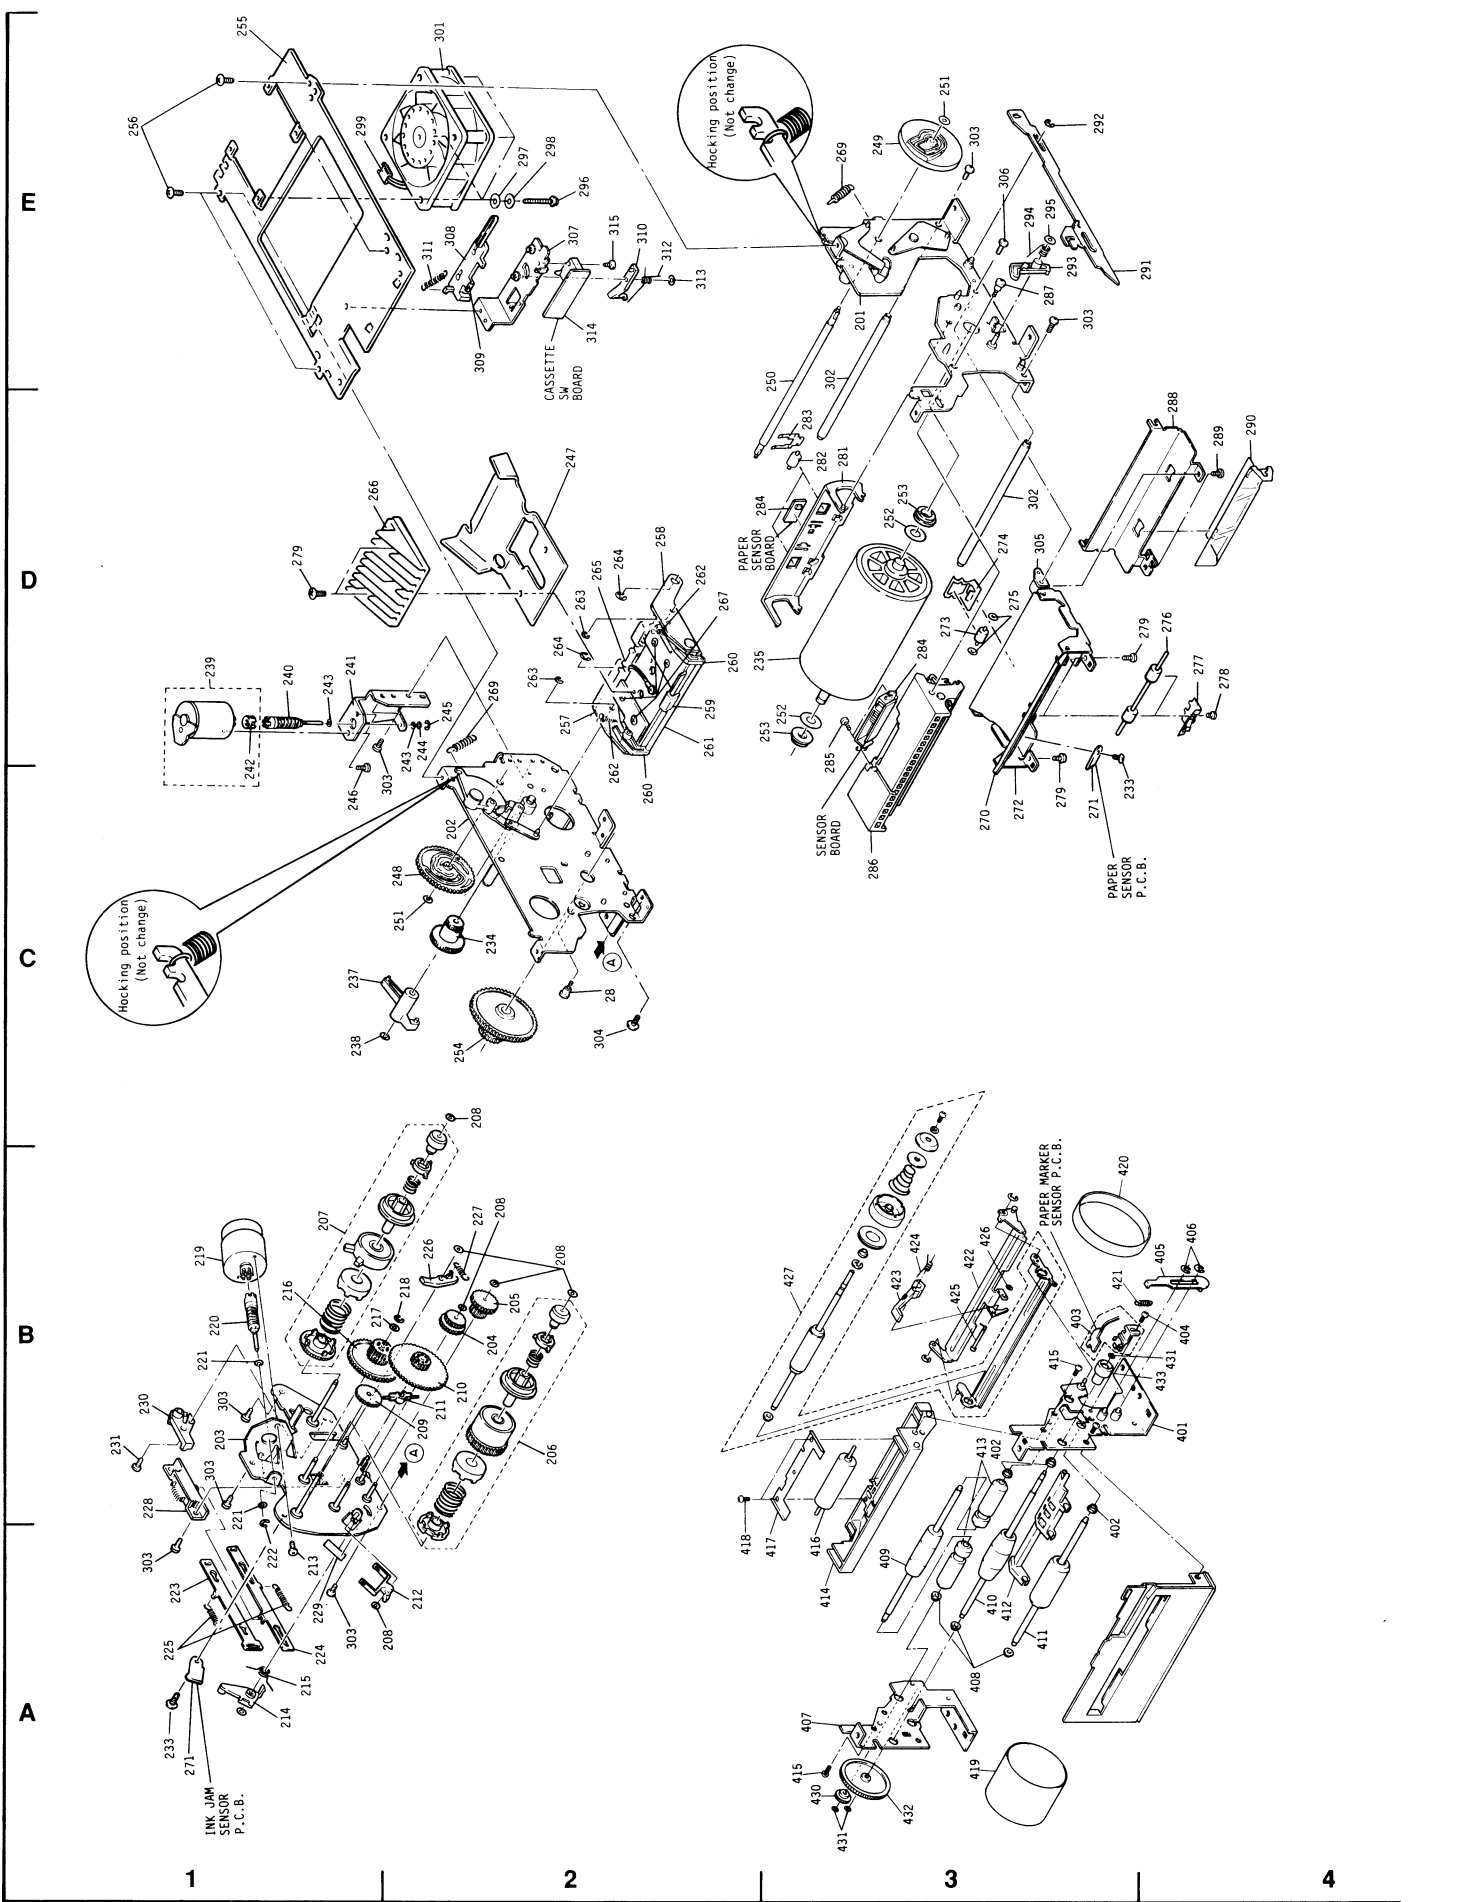

PRINTER MECHANISM / PAPER SUPPLY MECHANISM (Druckmechanismus / papierzufuhr mechanismus)

MECHANICAL PARTS LIST

SYMBOL-NO	P-NO	DESCRIPTION	SYMBOL-NO	P-NO	DESCRIPTION
FOR FINAL ASSEMBLY					
101	4689521	LABEL, RATING	246	8741403	SCREW
102	6003843	COVER, TOP	247	7414202	PLATE
103	6029951	PAPER TRAY	248	6895173	GEAR
104	7784113	M3 SCREW	249	6895181	CAM
104	7793751	BRACKET	250	4506441	SHAFT
105	6005141	PLATE, REAR	251	77788593	POLYSLIDER WASHER
106	6005501	COVER, REAR	252	7789301	WASHER
107	7419231	PLATE	253	6782131	BEARING
108	7419211	BRACKET	254	6781981	GEAR
109	6230398	PANEL, FRONT <i>25,04</i>	255	7429611	PLATE
110	6800772	BRACKET	257	7366912	ARM, HEAD
111	7793761	HOLDER	258	7368722	ARM
112	7793772	HOLDER	259	7453933	SHEET
113	7417981	BRACKET	260	6782083	LEVER
114	7417991	BRACKET	261	4505893	ROLLER
115	7494171	SHIELD	262	6538842	SPRING
116	7494151	SHIELD	263	72309013	E RING
117	6802501	HOLDER, PCB	264	72309024	E RING FOR PAUSE SLIDER, PAUSE
118	6802491	HOLDER, PCB			PLATE
119	7701681	SPACER	265	5446771	HEAD, THERMAL
120	7793151	HOLDER	266	6975842	PLATE
121	7793131	HOLDER	267	8741405	SCREW - 3MMD X 5MM B IND
122	7701171	COVER	268	87414083	SCREW (B3X8)
123	6800431	PLATE, LOCK	269	6538833	SPRING
124	7793201	BRACKET	270	7410953	GUIDE
126	6029971	PAPER COVER	271	5475011	WF SENSOR CBA
127	7793141	BRACKET	272	7368412	HOLDER
128	6527221	SPRING	273	6781662	ROLLER, PRESSURE
129	6029981	PAPER CASSETTE	274	7410531	SPRING
130	6012881	DOOR, CASSETTE	275	77876113	POLY-SLIDER WASHER
131	7793171	CASSETTE PLATE	276	4507112	HOLDER, ROLLER
132	7793181	PLATE	277	7368391	SPRING
133	6029961	PAPER HOLDER	278	87414033	BIND SCREW-3MMDX3MM
134	6860631	HOLDER-PWB	279	8741405	SCREW - 3MMD X 5MM B IND
135	6860641	HOLDER-PWB	280	7788895	WASHER
136	6800741	HOLDER, PCB	281	6781773	GUIDE
137	6800751	HOLDER, PCB	282	6781662	ROLLER, PRESSURE
138	7701601	SPACER	283	7368381	SPRING
139	7701161	SHEET	284	5927142	PWB ASSY
201	7368695	CHASSIS	285	86913063	BT SCREW 2.6MM
202	7366804	CHASSIS	286	6781707	BLOCK
203	7366783	CHASSIS	287	7783901	WASHER
204	6782042	GEAR	288	7368641	GUIDE, CASSETTE
205	6782052	GEAR	289	8741405	SCREW - 3MMD X 5MM B IND
206	6415144	TAKE-UP REEL TABLE	290	7739004	SHEET
207	6415154	REEL TABLE, SUPPLY	291	7368575	SLIDER
208	77788593	POLYSLIDER WASHER	292	7230901	E RING FOR SPRING MOUNTING
209	6781971	GEAR	293	6781691	LEVER
210	6781482	GEAR	294	6538851	SPRING
211	6781471	RING	295	7787933	WASHER
212	6781792	ARM	296	8744430	SCREW (3X30)
213	0741303	SCREW (2.6 X 3)	297	88121143	WASHER - 3MMD SMALL
214	6781462	ARM	298	8813114	SPRING WASHER-3MMD
215	6551831	SPRING	299	5885611	CONNECTOR
216	6782031	GEAR	301	5571401	MOTOR
217	7787412	WASHER	302	4505901	SHAFT
218	7774943	E RING	303	8741405	SCREW - 3MMD X 5MM B IND
219	5578371	MOTOR	304	7781712	SP SCREW-3MMDX5MM
220	6781991	WORM	305	7366921	BRACKET
221	7786112	POL SLIDER WASHER	306	8741405	SCREW - 3MMD X 5MM B IND
222	77749423	E RING	307	7368712	HOLDER
223	7367161	SLIDER	308	6782063	SLIDER
224	7367151	SLIDER	309	7453933	SHEET
225	63008433	SPRING	310	6782071	LEVER
226	6781441	HOLDER	311	6539694	SPRING
227	63027313	SPRING	312	6539702	SPRING
228	5625091	SLIDE SWITCH	313	77788593	POLYSLIDER WASHER
230	5959042	PWB ASSY (PHOTO)	314	5477361	PWB ASSY
231	07113063	SCREW	315	8741108	SCREW (2X8)
232	5475212	PWB ASSY (INK JAM SEMSOR)	316	07113043	SCREW
233	0711304	SCREW	401	7138641	CHASSIS
234	6433961	GEAR	402	6781861	HOLDER, SHAFT
235	6384161	DRUM	404	8741404	SCREW TUNER MOUNTING
237	6781431	ARM	405	7369811	ARM
238	77788593	WASHER-POLYSLIDER	406	7774944	E RING
239	5578381	MOTOR	407	7138651	CHASSIS
240	6781991	WORM	408	6781861	HOLDER, SHAFT
241	7367141	BRACKET	409	6424171	ROLLER
242	6870752	WORM DRIVER	410	6424161	ROLLER
243	7786112	POL SLIDER WASHER	411	6781884	ROLLER
244	7786119	POLYESTER WASHER	412	6781931	ARM
245	77749423	E RING	413	4506415	BRACKET
			414	6804441	HOLDER
			415	86914063	SCREW BIND TIGHTING 3MMDX6MM